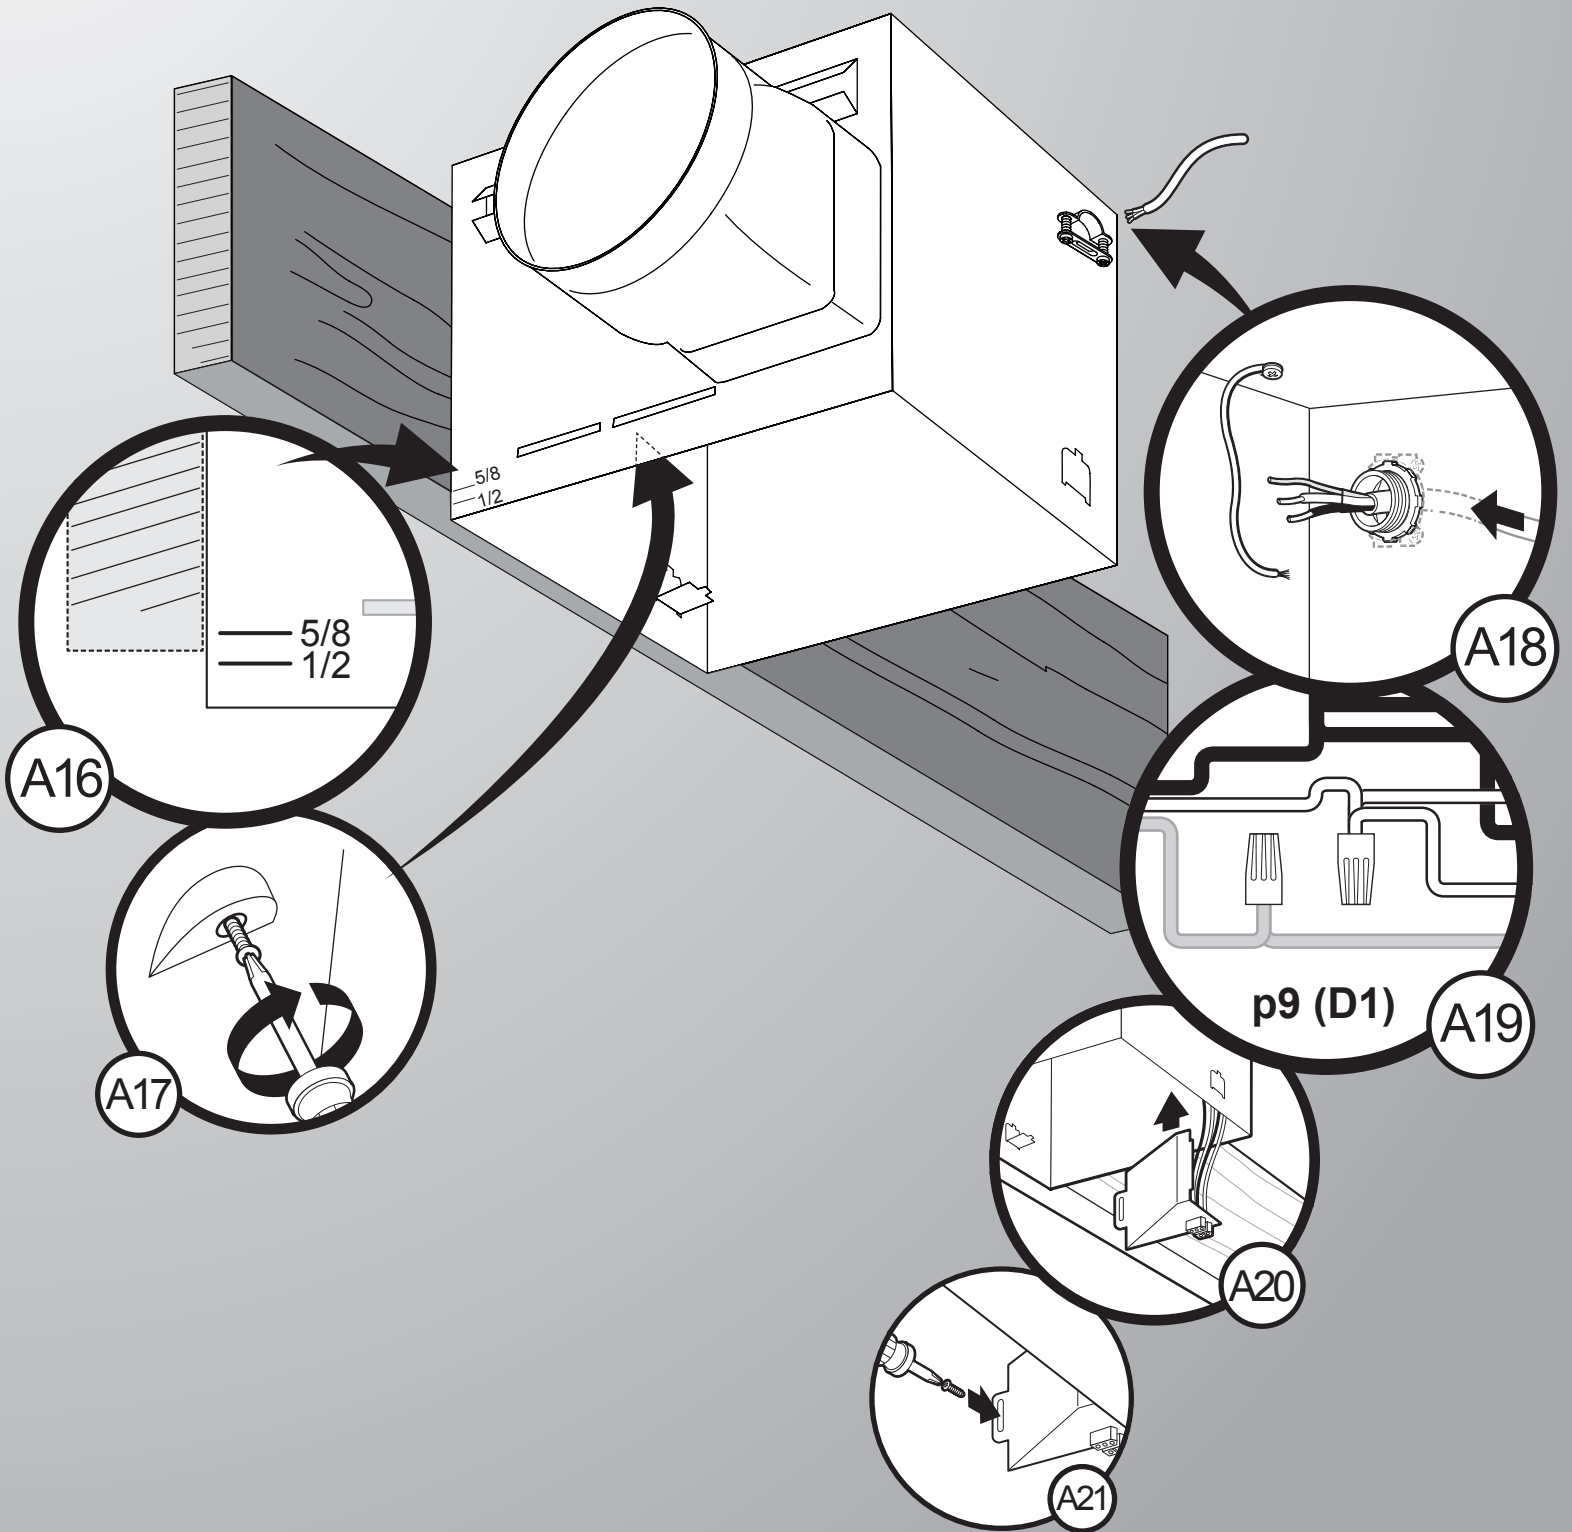

Installation Guide

Bath Ventilator with Light

READ and SAVE THESE INSTRUCTIONS

Guía de instalación

Ventilador para baño con luz

LEA y CONSERVE ESTAS INSTRUCCIONES

Guide d'installation

Ventilateur de salle de bain avec lumière

LIRE ET CONSERVER CES CONSIGNES

SINCE 1886
Hunter[®]

D1

			
Black (fan hot)	White (neutral)	Red (light hot)	Ground
Negro (línea viva de ventilador)	Blanco (neutro)	Rojo (línea viva de luz)	Tierra
Noir (sous tension, ventilateur)	Blanc (neutre)	Rouge (sous tension, lumière)	Mise à la terre